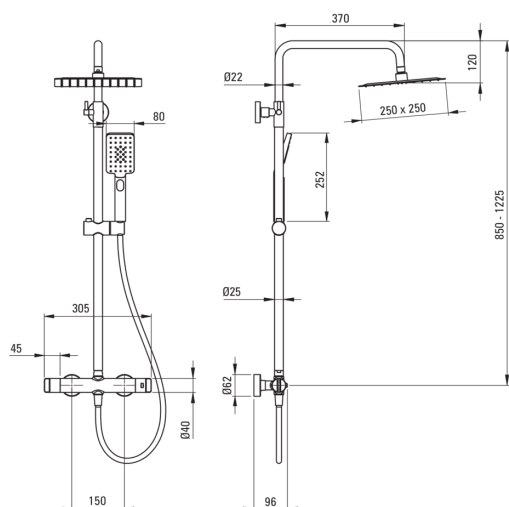

Pălărie de duș, cu baterie de duș

Codul produsului: NAC_D4HT

Culoarea: titan

Coloane de duș

Finisaj	titan
Baterie	Da
Reglarea înălțimii barei până la [mm]	850
Reglarea înălțimii barei până la [mm]	1225

Tijă

Material	oțel 304
----------	----------

Cap de duș

Formă	pătrat
Material	oțel inoxidabil
Lățime [mm]	250
Lungimea [mm]	250
Anti-calc	Da
Număr de funcții	1
Tipul de jet	ploaie

Dușuri de mână

Număr de funcții	3
Anti-calc	Da

Furtunuri

Lungimea [mm]	1500
Tipul împletiturii	nu este cazul
Material împletitură	PVC
Anti-twist	1

Comutator funcții

Tipul comutatorului	ceramic mecanic
---------------------	-----------------

Baterie

Tipul bateriei	două mânere, cu termostat
Supape de reținere	Da

Caracteristici:

- Înveliș Titanium inovator, rezistent și ușor de curățat
- Reglarea unghiului capului de duș
- Agent de curățare special, sigur pentru suprafețele curățate
- Doar cele mai bune materiale, a căror calitate a fost certificată prin teste de laborator
- Agenți de curățare speciali pentru curățarea ușoară a produselor
- Corpul bateriei este fabricat din alamă de cea mai bună calitate.